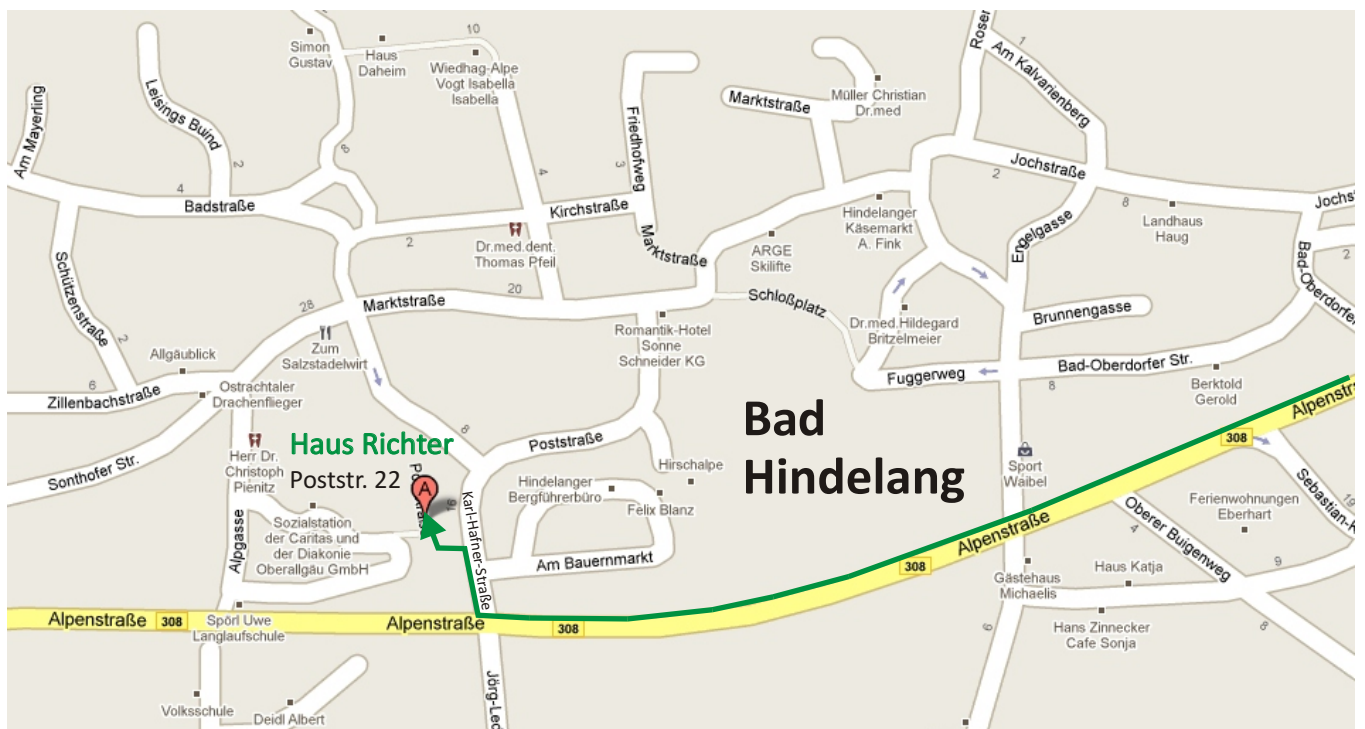

# Wegbeschreibung - Haus Richter - Bad Hindelang

Anfahrt aus Norden über die Autobahn A 7:

Folgen Sie der Autobahn Richtung Füssen bis zur Anschlussstelle Oy-Mittelberg.

Nehmen Sie die Auffahrt rechts auf die B309 in Richtung Hindelang-Oberjoch / Oy-Mittelberg / Wertach / Nesselwang.

Biegen Sie nach 310 m rechts auf E532 / B309 ab.

Nach 1 km kommen Sie an einen Kreisverkehr. Nehmen Sie im Kreisverkehr die 2. Ausfahrt in Richtung B310 / Bad Hindelang-Oberjoch.

Folgen Sie dem Straßenverlauf 16,79 km in Richtung B308.

Fahren Sie durch Oberjoch hindurch. Der Jochpass bringt sie über 106 Kurven ins Tal nach Bad Hindelang.

Biegen Sie in Bad Hindelang rechts auf die Karl-Hafner-Straße ab.

Nach 54 m erscheint links der Wegweiser „Haus Richter“. Biegen Sie hier links in die Einfahrt, die noch zur Poststraße gehört.

Nach 20 m sind Sie an Ihrem Fahrziel „Haus Richter“ angekommen.

← Ihr Fahrtweg von Oberjoch kommend